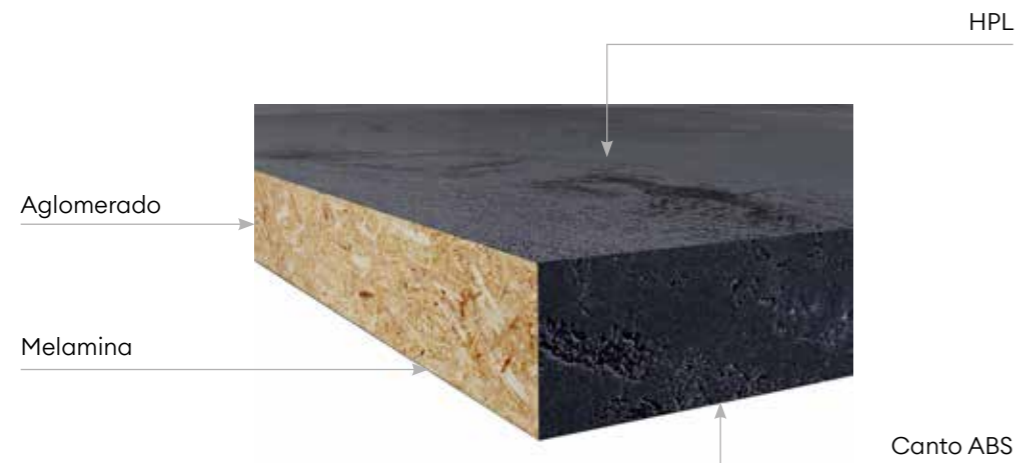

Encimeras HPL

Laminado de alta presión sobre soporte de aglomerado - 20/29/39 mm

Encimera compuesta por un tablero de partículas de madera hidrófugo recubierto con laminado de alta presión (HPL) en su cara superior y melamina en su cara inferior. Un material de alta densidad y gran resistencia.