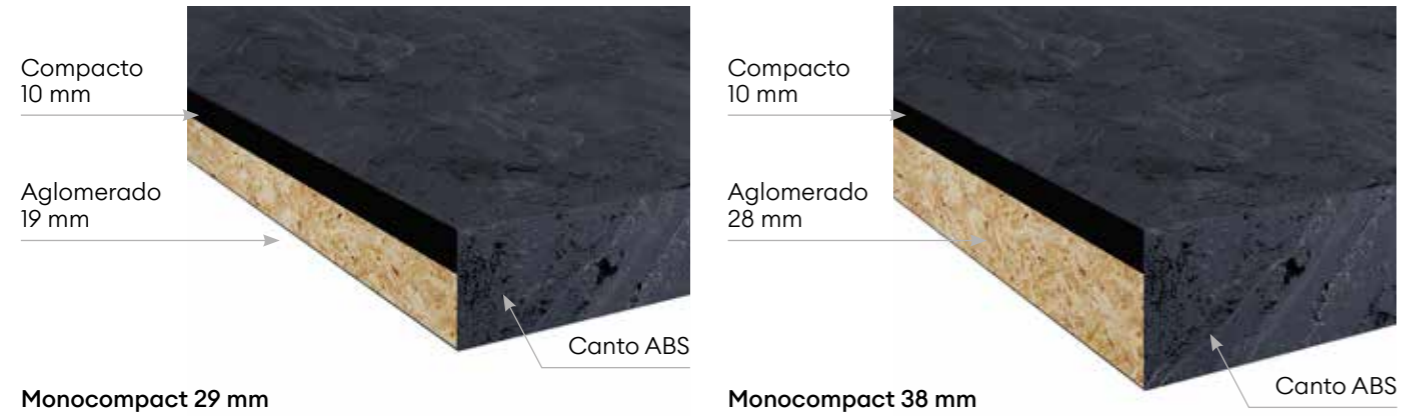

Planta de Stratagem en Bozouls, Francia.

¿Cómo funciona?

Nuestro equipo de profesionales te asesora y ayuda durante todo el proceso.

Stratacompact

Compacto - 10 mm

El Stratacompact es un laminado de alta presión compuesto con 100 capas de papel kraft prensadas e impregnadas con resina para obtener un laminado compacto de 10 mm de espesor con diseño en la cara y contracara. Las capas centrales prensadas forman el núcleo del Stratacompact, cuyo color varía según el diseño elegido.

Negro

Blanco

Marrón

Crema

Azul

Gris

Opciones disponibles

- Cajeados en encimera (placa, fregadero, grifo, etc.)
- Fregadero bajo encimera
- Fresado de ranuras para escurridor
- Aplacado de pared a juego con la encimera
- Formas especiales, para más información consultar en tu Alvic Center

Resistencia al calor seco hasta 180°

Alta resistencia, versatilidad y elegancia

1049 MO Ardoise Moon

Fregadero bajo encimera y ranurado
3220 Albero - Eureka Oak

Monocompact

Compacto sobre soporte de aglomerado - 29/38 mm

El Monocompact se consigue con la unión de un tablero de compacto de 10 mm de espesor con un soporte de aglomerado de 19 o 28 mm, para un espesor total de 29 o 38 mm. El diseño se aplica únicamente a la cara visible del producto, la contracara es de aglomerado.