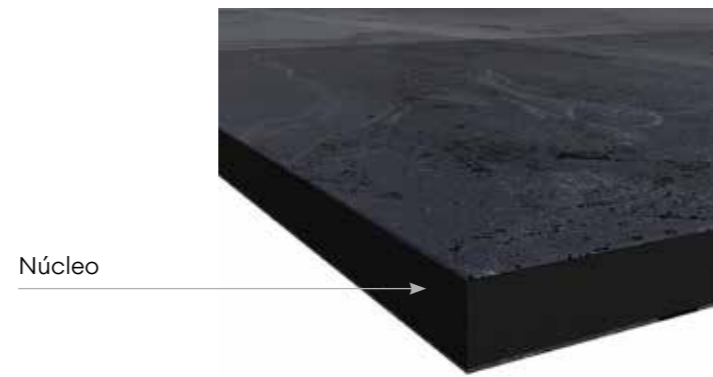

Planta de Stratagem en Bozouls, Francia.

¿Cómo funciona?

Nuestro equipo de profesionales te asesora y ayuda durante todo el proceso.

Stratacompact

Compacto - 10 mm

El Stratacompact es un laminado de alta presión compuesto con 100 capas de papel kraft prensadas e impregnadas con resina para obtener un laminado compacto de 10 mm de espesor con diseño en la cara y contracara. Las capas centrales prensadas forman el núcleo del Stratacompact, cuyo color varía según el diseño elegido.